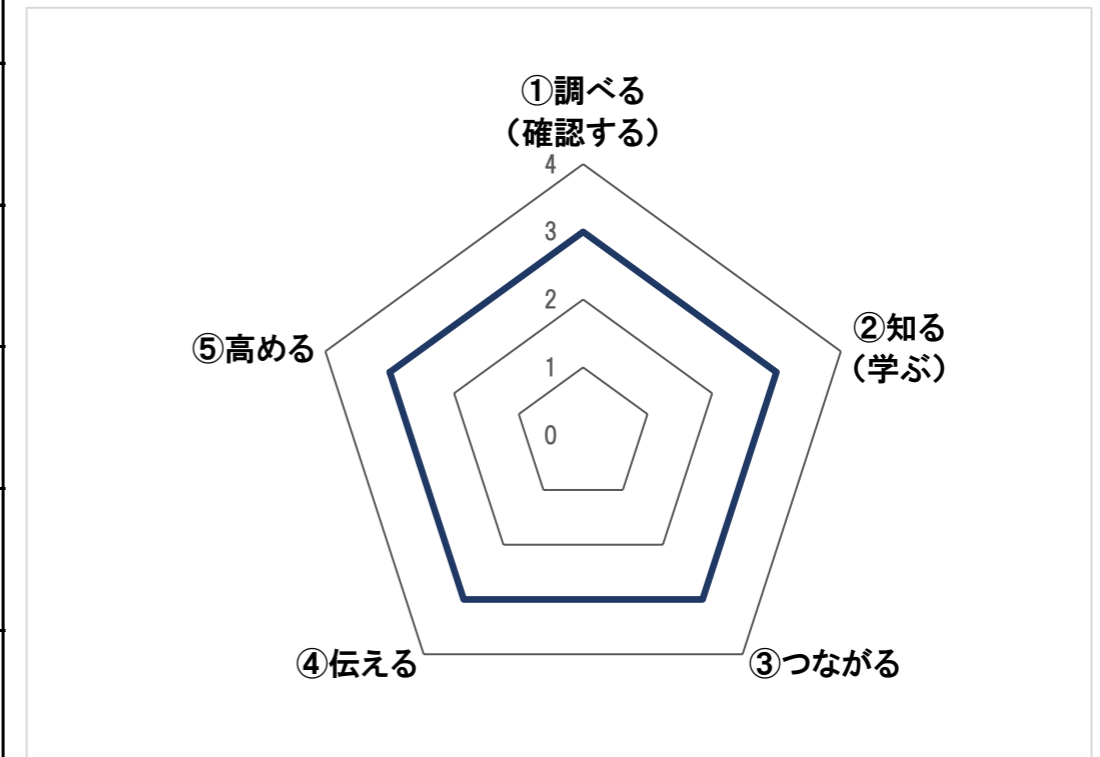

幌別東小学校区

校区活動(校区きずな推進委員会、住民福祉座談会の開催)

評価指標	内容	点数	2019年度に向けて
①調べる (確認する)	幌別鉄南地区連合町内会(8単位町内会)の会議の際に、地域福祉について話し合いを行ってきた。	3	継続して実施する。
②知る (学ぶ)	日頃より幌別鉄南地区連合町内会事務局で、8単位町内会の情報交換を行っている。	3	継続して実施する。
③つながる	町内会の各種行事において地域のきずなが深まってきている。	3	継続して実施する。
④伝える	幌別鉄南地区連合町内会の活動を通して、地域での人と人とのつながりの大切さを伝えてきた。	3	継続して実施する。
⑤高める	各種行事において、きずなの機運を高める事が出来た。	3	継続して実施する。

日頃からの見守り・訪問・声かけの推進(小地域ネットワーク活動の充実、防災・防犯活動の推進)

評価指標	内容	点数	2019年度に向けて
①調べる (確認する)	各町内会では、きずな安心キットの配布を通じて地域の状況を確認することができた。	3	きずな安心キットの配布を継続して行いながら、更新や訪問等で逐次地域の状況を確認する。
②知る (学ぶ)	きずな安心キットを配布した方との日頃の声かけ・見守りにより健康状態や日常生活での悩み等について地域で把握ができています。	3	継続して実施する。
③つながる	幌別鉄南地区連合町内会(8単位町内会)主催の各種行事や緊急連絡網の整備等により、地域内のきずなも生まれている。	4	つながりを強化し、いざという時の対応につなげる。
④伝える	きずな安心キットの配付や避難訓練等の取り組みにより、自助・共助の必要性を伝えている。	3	継続して実施する。
⑤高める	日頃からの「向こう三軒両隣」の考え方を浸透していき、地域で支え合い・助け合いの活動を進めてきた。	2	きずな安心キット配布後の要支援者へのフォローアップを強化する。

居場所・相談・つながりづくりの推進(ふれあい・いきいきサロンの推進、ゆめみ～るとの連携)

評価指標	内容	点数	2019年度に向けて
①調べる (確認する)	地域の福祉の現状を各单位町内会において行事を通して行われており、地域の現状は確認している。	3	継続して実施する。
②知る (学ぶ)	地域の居場所として、ゆめみ～るとの周知を図ることができた。	3	継続して実施する。
③つながる	ゆめみ～るとの朝市や鉄南フェスティバル、鉄南文化祭、鉄南新年交礼会により、地域内のつながりづくりに寄与できている。	3	継続して実施する。
④伝える	各单位町内会では安定した活動を行うことができたが、活動においてきずなを伝える努力が必要と感じている。	2	集まりの機会等できずなの大切さを伝えていく。
⑤高める	ゆめみ～るとを拠点にした日常生活支援(朝市や行事の送迎、出前販売など)により地域福祉に貢献している。	4	継続して実施する。