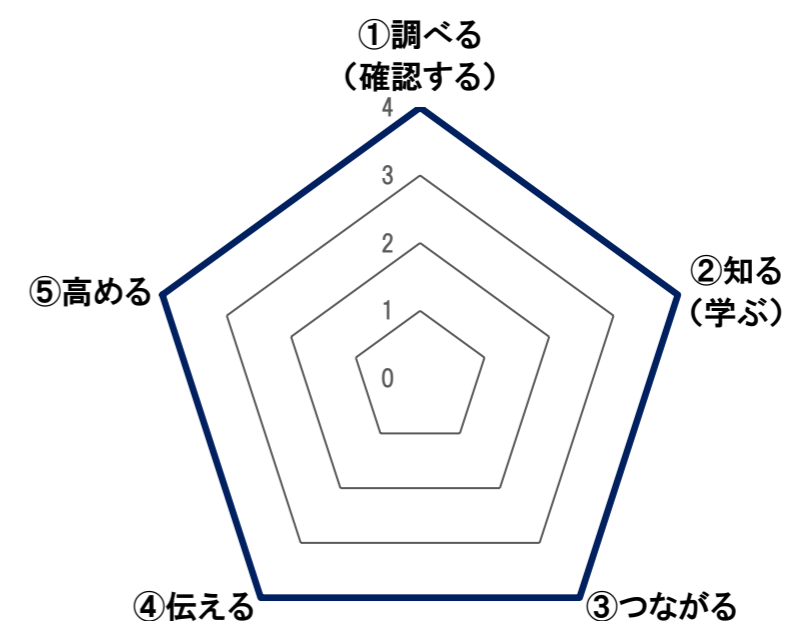

地域交流の促進(生きがいと世代間交流の促進)

評価指標	内容	点数	2019年度に向けて
①調べる (確認する)	幌別東小学校との地域交流により、子どもたちの現状を知ることができた。	4	継続して実施する。
②知る (学ぶ)	幌別東小学校運動会での地域種目の参加や学習発表会の参加等により世代間交流を深めた。	4	継続して実施する。
③つながる	幌別東小学校や地域老人クラブとの連携を深めた。	4	継続して実施する。
④伝える	世代間交流を行う中で、あらためてきずなの大切さを伝えることができた。	4	きずなの大切さを伝えていきたい。
⑤高める	幌別東小学校児童との交流により、地域の生きがいづくり等に寄与することができた。	4	継続して実施する。