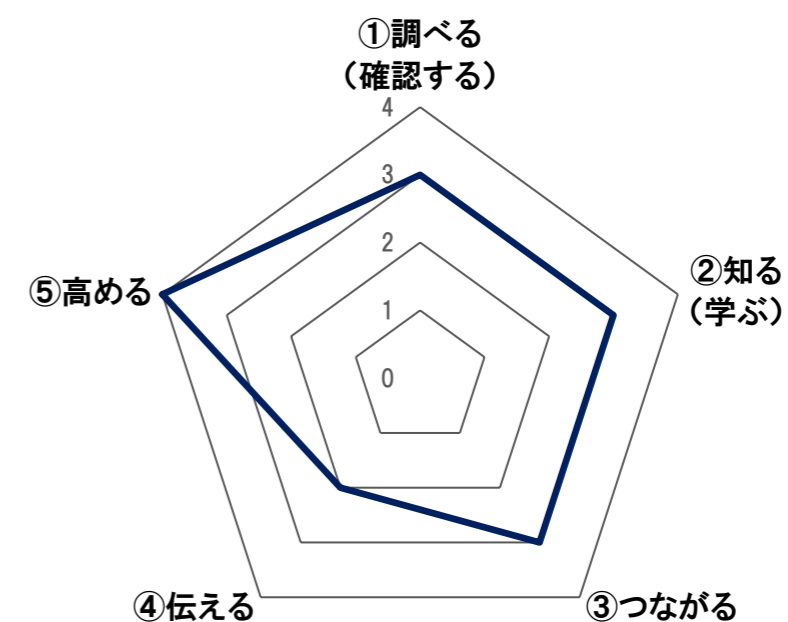

居場所・相談・つながりづくりの推進(ふれあい・いきいきサロンの推進、ゆめみ～るとの連携)

評価指標	内容	点数	2019年度に向けて
①調べる (確認する)	地域の福祉の現状を各单位町内会において行事を通して行われており、地域の現状は確認している。	3	継続して実施する。
②知る (学ぶ)	地域の居場所として、ゆめみ～るとの周知を図ることができた。	3	継続して実施する。
③つながる	ゆめみ～るとの朝市や鉄南フェスティバル、鉄南文化祭、鉄南新年交礼会により、地域内のつながりづくりに寄与できている。	3	継続して実施する。
④伝える	各单位町内会では安定した活動を行うことができたが、活動においてきずなを伝える努力が必要と感じている。	2	集まりの機会等できずなの大切さを伝えていく。
⑤高める	ゆめみ～るとを拠点にした日常生活支援(朝市や行事の送迎、出前販売など)により地域福祉に貢献している。	4	継続して実施する。