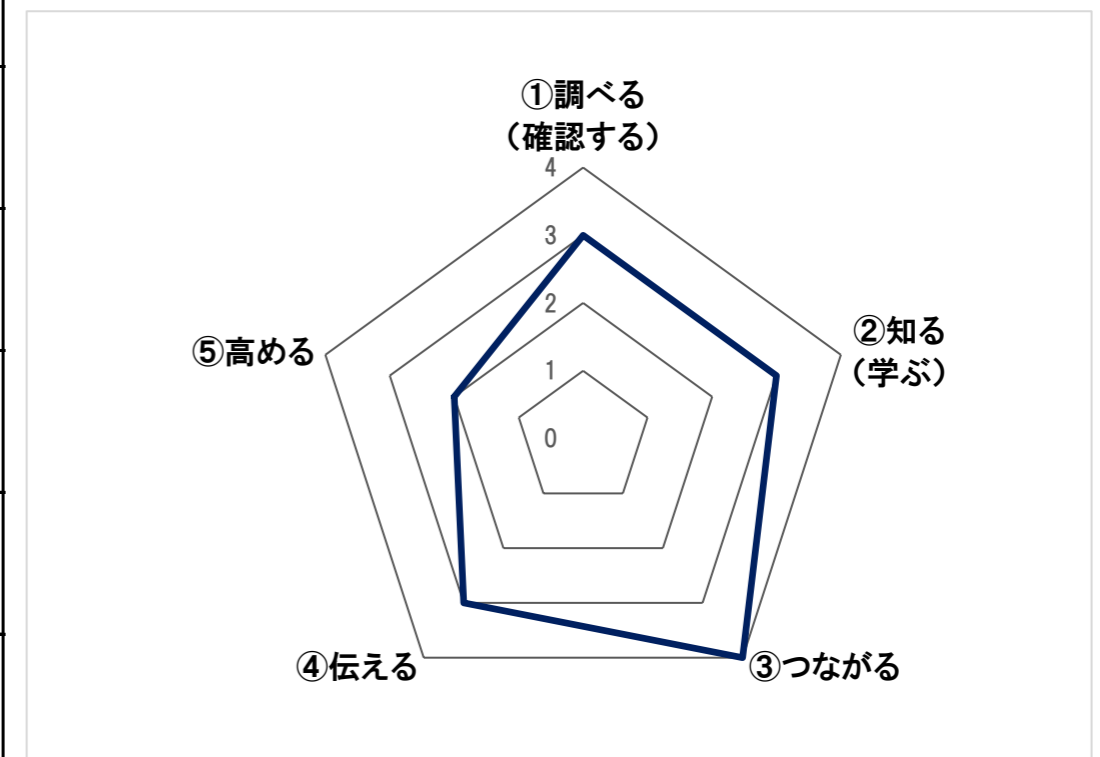

幌別東小学校区

校区活動(校区きずな推進委員会、住民福祉座談会の開催)

評価指標	内容	点数	2019年度に向けて
①調べる (確認する)	幌別鉄南地区連合町内会(8単位町内会)の会議の際に、地域福祉について話し合いを行ってきた。	3	継続して実施する。
②知る (学ぶ)	日頃より幌別鉄南地区連合町内会事務局で、8単位町内会の情報交換を行っている。	3	継続して実施する。
③つながる	町内会の各種行事において地域のきずなが深まってきている。	3	継続して実施する。
④伝える	幌別鉄南地区連合町内会の活動を通して、地域での人と人とのつながりの大切さを伝えてきた。	3	継続して実施する。
⑤高める	各種行事において、きずなの機運を高める事が出来た。	3	継続して実施する。

日頃からの見守り・訪問・声かけの推進(小地域ネットワーク活動の充実、防災・防犯活動の推進)

評価指標	内容	点数	2019年度に向けて
①調べる (確認する)	各町内会では、きずな安心キットの配布を通じて地域の状況を確認することができた。	3	きずな安心キットの配布を継続して行いながら、更新や訪問等で逐次地域の状況を確認する。
②知る (学ぶ)	きずな安心キットを配布した方との日頃の声かけ・見守りにより健康状態や日常生活での悩み等について地域で把握ができています。	3	継続して実施する。
③つながる	幌別鉄南地区連合町内会(8単位町内会)主催の各種行事や緊急連絡網の整備等により、地域内のきずなも生まれている。	4	つながりを強化し、いざという時の対応につなげる。
④伝える	きずな安心キットの配付や避難訓練等の取り組みにより、自助・共助の必要性を伝えている。	3	継続して実施する。
⑤高める	日頃からの「向こう三軒両隣」の考え方を浸透していき、地域で支え合い・助け合いの活動を進めてきた。	2	きずな安心キット配布後の要支援者へのフォローアップを強化する。