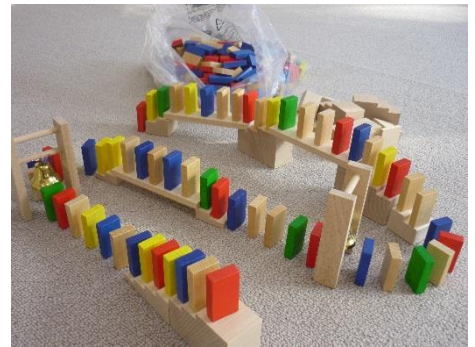

【保管場所】 社 協
【システムキッチン度】 100%

No. 34 うさちゃん&おさるさんぬいぐるみ

肌触りの良いタオル生地のぬいぐるみです。ひっくり返すと…！

【保管場所】 社 協
【可愛がられ度】 100%

No. 35 ドミノ

指先の感覚や集中力を養うにはうってつけ！
倒さないように気を付けて…

【保管場所】 フレンド
【集中度】 100%

No. 36 トレーニングキューブ