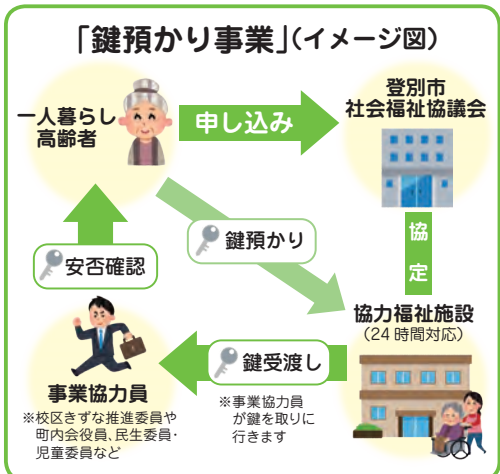

寄付者のご紹介 (平成30年12月1日～平成31年1月31日)

(敬称略/単位:円)

受領年月日	寄付者名	寄付金額	寄付の目的
H30.12.05	ふれあいフェスティバル実行委員会	11,489	北海道胆振東部地震による事業中止に伴う精算の残金を社会福祉のために
H30.12.17	海老名飛鳥ライオンズクラブ 登別ライオンズクラブ 登別中央ライオンズクラブ	107,000	北海道胆振東部地震に伴う有志見舞金を発電機購入のために
H30.12.25	宗教法人 登別中央福音教会	42,805	登別市民クリスマス会で集まった募金を社会福祉のために
H30.12.26	TEAM wel.s NOBORIBETSU	30,000	25TH ANNIVERSARY XMAS PARTY LIVE ～ 9.6 北海道復興チャリティーイベント～での益金を社会福祉のために
H31.01.15	カレンダーリサイクル市	175,195	アーニス&本会で共催したカレンダーリサイクル市の益金を社会福祉のために
H31.01.27	チャリティー『演歌の王道』実行委員会	10,000	チャリティー『演歌の王道』の益金の一部を社会福祉のために
H31.01.29	いきいきサロンききょう	2,000	バザーの益金の一部を社会福祉のために

愛の小箱等設置協力者のご紹介 (平成30年12月1日～平成31年1月31日)

(敬称略、単位:円)

受領年月日	設置協力者名	寄付金額	種別
H30.12.13	ホッカイドウ競馬場外販売所 Aiba 登別室蘭	12,564	愛の小箱
H30.12.17	(株)第一滝本館	37,060	愛の小箱
H30.12.17	コンパニア・デ・マンドリーナ	10,397	愛の小箱
H30.12.26	いずみ亭	23,138	愛の小箱
H30.12.27	協同組合登別中央ショッピングセンター	3,000	ガチャガチャ
H31.01.09	室蘭・登別心身障がい者職親会	5,610	愛の小箱
H31.01.15	老人クラブ寿楽会	6,040	愛の小箱
H31.01.22	登別市役所内売店 登別市母子寡婦の会	12,065	愛の小箱
H31.01.28	協同組合登別中央ショッピングセンター	4,200	ガチャガチャ

寄付物品のご紹介 (平成30年12月1日～平成31年1月31日)

(敬称略)

受領年月日	寄付者名	寄付物品	寄付の目的
H31.01.11	朝日生命保険相互会社室蘭営業所	車椅子1台	「生きるを支えるキャンペーン」の取り組みの一環としてデイサービスセンター事業のために

上記期間にお届けいただいた団体等のみ掲載しています。