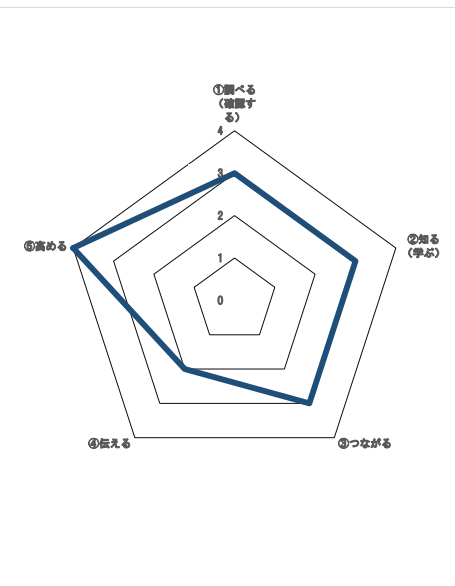

幌別東小学校区

校区活動(きずな推進委員会、住民福祉座談会)

評価指標	内容	点数	平成30年度に向けて
①調べる (確認する)	必要に応じて開催することができた。	4	継続して実施する。
②知る (学ぶ)	住民福祉座談会等により、校区内の活動を知る機会を設けた。	3	住民福祉座談会の継続的な開催により、状況等を知る機会を設ける。
③つながる	住民福祉座談会において、消費者協会に講話いただいたりと、きずなを媒体としてつながりをつくることができた。	3	構築されたつながりを活用し、地域内での課題や問題の予防を図る。
④伝える	関係する団体等のきずなに対する理解は浸透している。	3	継続して実施する。
⑤高める	校区推進委員会及び住民福祉座談会の開催により、きずなの機運を高めることができた。	3	継続して実施する。

居場所・相談・つながりづくりの推進(ふれあいいきいきサロン、ゆめみ〜との連携)

評価指標	内容	点数	平成30年度に向けて
①調べる(確認する)	居場所づくりの活動は各单位町内会単位で行われており、地域の状況を確認している。	3	継続して実施する。
②知る(学ぶ)	地域の居場所として、ゆめみ〜の周知を図ることができている。	3	継続して実施する。
③つながる	ゆめみ〜の朝市や鉄南フェスティバルにより、地域内のつながりづくりに寄与できている。	3	継続して実施する。
④伝える	安定した活動を行うことはできたが、活動においてきずなを伝えるにはいたらなかった。	2	集まりの機会等できずなの大切さ、日ごろから集うことの大切さ等を伝えていく。
⑤高める	ゆめみ〜を拠点にした日常生活支援(朝市や行事の送迎、出前販売など)により地域福祉に貢献している。	4	継続して実施する。