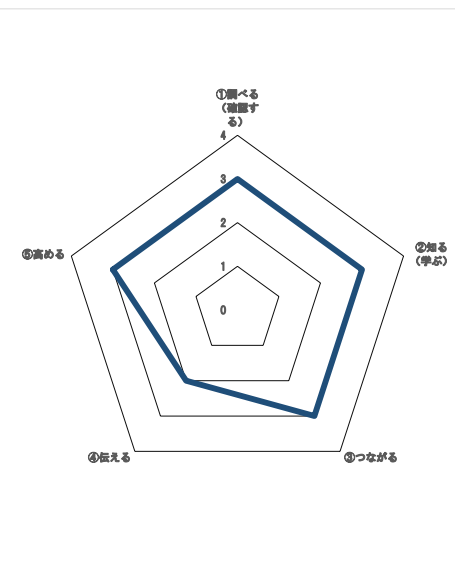

地域交流の促進(生きがいと世代間交流の促進)

評価指標	内容	点数	平成30年度に向けて
①調べる(確認する)	小学校との定期的な交流により、子どもたちの状況の確認を行った。	3	継続して実施する。
②知る(学ぶ)	行事や小学校との交流により、お互いの考え方を知る機会を設けた。	3	継続して実施する。
③つながる	小学校はもとより、関係機関団体等との連携を深めた。	3	継続して実施する。
④伝える	交流を行う中で、あらためてきずなの大切さを伝える機会を設けてはなかった。	2	きずなの大切さを伝えつつ継続して実施する。
⑤高める	地域の生きがいづくり等に寄与することができた。	3	継続して実施する。