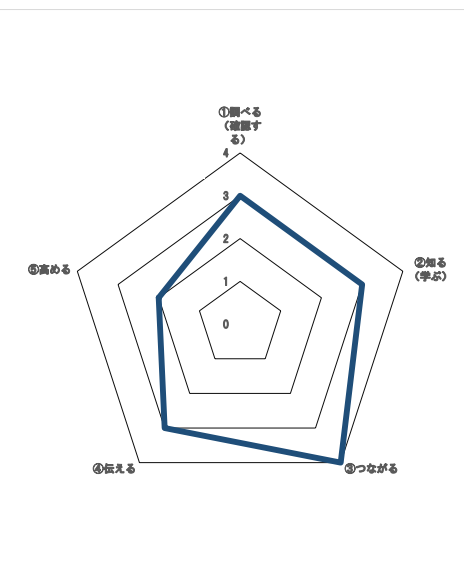

幌別東小学校区

校区活動(きずな推進委員会、住民福祉座談会)

評価指標	内容	点数	平成30年度に向けて
①調べる (確認する)	必要に応じて開催することができた。	4	継続して実施する。
②知る (学ぶ)	住民福祉座談会等により、校区内の活動を知る機会を設けた。	3	住民福祉座談会の継続的な開催により、状況等を知る機会を設ける。
③つながる	住民福祉座談会において、消費者協会に講話いただいたりと、きずなを媒体としてつながりをつくることができた。	3	構築されたつながりを活用し、地域内での課題や問題の予防を図る。
④伝える	関係する団体等のきずなに対する理解は浸透している。	3	継続して実施する。
⑤高める	校区推進委員会及び住民福祉座談会の開催により、きずなの機運を高めることができた。	3	継続して実施する。

居場所・相談・つながりづくりの推進(ふれあいいきいきサロン、ゆめみ〜との連携)

評価指標	内容	点数	平成30年度に向けて
①調べる(確認する)	居場所づくりの活動は各单位町内会単位で行われており、地域の状況を確認している。	3	継続して実施する。
②知る(学ぶ)	地域の居場所として、ゆめみ〜の周知を図ることができている。	3	継続して実施する。
③つながる	ゆめみ〜の朝市や鉄南フェスティバルにより、地域内のつながりづくりに寄与できている。	3	継続して実施する。
④伝える	安定した活動を行うことはできたが、活動においてきずなを伝えるにはいたらなかった。	2	集まりの機会等できずなの大切さ、日ごろから集うことの大切さ等を伝えていく。
⑤高める	ゆめみ〜を拠点にした日常生活支援(朝市や行事の送迎、出前販売など)により地域福祉に貢献している。	4	継続して実施する。