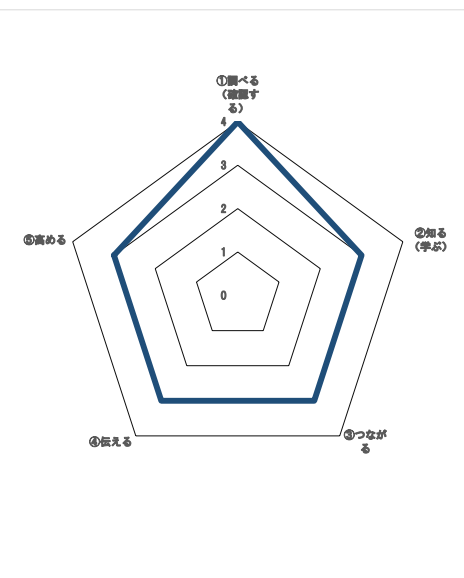

幌別東小学校区

校区活動(きずな推進委員会、住民福祉座談会)

評価指標	内容	点数	平成30年度に向けて
①調べる (確認する)	必要に応じて開催することができた。	4	継続して実施する。
②知る (学ぶ)	住民福祉座談会等により、校区内の活動を知る機会を設けた。	3	住民福祉座談会の継続的な開催により、状況等を知る機会を設ける。
③つながる	住民福祉座談会において、消費者協会に講話いただいたりと、きずなを媒体としてつながりをつくることができた。	3	構築されたつながりを活用し、地域内での課題や問題の予防を図る。
④伝える	関係する団体等のきずなに対する理解は浸透している。	3	継続して実施する。
⑤高める	校区推進委員会及び住民福祉座談会の開催により、きずなの機運を高めることができた。	3	継続して実施する。